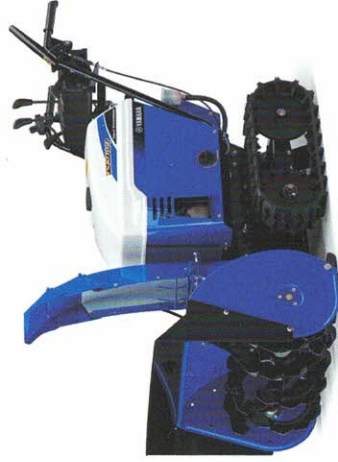

YS1070T

MOTEUR

Type de moteur	Monocylindre; 4 temps; Refroidissement par air; OHV
Cylindrée	296 cm ³
Puissance	6.9 kW / 9.4 CV
Démarreur	Électrique
CAPACITÉS	
Largeur de déneigement	715 mm
Hauteur du carter de tarière	510 mm
Capacité de déneigement	60 tonnes/hr.
Distance max. projection neige	17 m
SYSTÈME D'ENTRAÎNEMENT	
Transmission	Hydrostatique
Assistance chenille	Système de rotation électronique
Diamètre tarière	350 mm
DIMENSIONS	
Capacité réservoir d'essence	6.7 litres
Longueur	1568 mm
Largeur	745 mm
Hauteur	1105 mm
Poids tous pleins faits	177 kg
Niveau sonore	98 dB
PRIX DE VENTE	
TVA & frais annexes inclus	CHF 7 490.—*

YT1070

MOTEUR

Type de moteur	Monocylindre; 4 temps; Refroidissement par air; OHV
Cylindrée	296 cm ³
Puissance	6.9 kW / 9.4 CV
Démarreur	Électrique
CAPACITÉS	
Largeur de déneigement	715 mm
Hauteur du carter de tarière	510 mm
Capacité de déneigement	60 tonnes/hr.
Distance max. projection neige	17 m
SYSTÈME D'ENTRAÎNEMENT	
Transmission	Hydrostatique
Diamètre tarière	350 mm
DIMENSIONS	
Capacité réservoir d'essence	5.8 litres
Longueur	1506 mm
Largeur	745 mm
Hauteur	1105 mm
Poids tous pleins faits	137 kg
Niveau sonore	102 dB
PRIX DE VENTE	
TVA & frais annexes inclus	CHF 6 490.—*

YT660

MOTEUR

Type de moteur	Monocylindre; 4 temps; Refroidissement par air; OHV
Cylindrée	171 cm ³
Puissance	4.4 kW / 6 CV
Démarreur	Électrique (12v), lanceur manuel
CAPACITÉS	
Largeur de déneigement	615 mm
Hauteur du carter de tarière	440 mm
Capacité de déneigement	35 tonnes/hr.
Distance max. projection neige	14 m
SYSTÈME D'ENTRAÎNEMENT	
Transmission	Hydrostatique
Diamètre tarière	310 mm
DIMENSIONS	
Capacité réservoir d'essence	4.5 litres
Longueur	1476 mm
Largeur	637 mm
Hauteur	1108 mm
Poids tous pleins faits	114 kg
Niveau sonore	99 dB
PRIX DE VENTE	
TVA & frais annexes inclus	CHF 4 690.—*